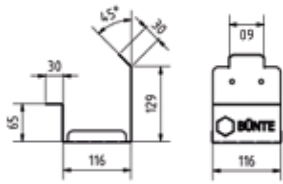

passend für
 Gewicht

universal
 2,10 kg

Halterung

Art.-Nr. 14905

passend für

14902

Halterung

Art.-Nr. 14906

Art.-Nr. 42744

KUGELKUPPLUNG

BÜNTE KARTT BK30 bis 3.000 kg
Universal-Kugelkupplung,
Ø 35/40/45/46/50/51 mm,
Lochabstand horizontal 54 mm
und kreuzverschraubt 40 mm,
Bohrungen 12,5 mm, mit Zubehör

Art.-Nr. 42014
