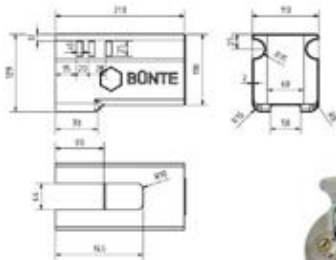

KASTENSCHLÖSSER

BÜNTE Safety Box
Diebstahlsicherung
inkl. Schloss und Riegel,
verpackt im Karton

Art.-Nr. 14902
Fremdnr. A 1860174
Fremdnr. W 5012

passend für
 Gewicht

universal
 2,20 kg

Feder innen verbaut

BÜNTE Safety Box XL
Diebstahlsicherung,
klappbar inkl. Schloss und
integriertem Riegel,
verpackt im Karton

Art.-Nr. 14903
Fremdnr. A 1860176
Fremdnr. W 5014

passend für
 Gewicht

universal
 2,30 kg

BÜNTE Safety Box II
Diebstahlsicherung

Art.-Nr. 40047
Fremdnr. A 1860174
Fremdnr. W 5012

passend für
 Gewicht

universal
 2,10 kg

Verstärkerriegel

BÜNTE Safety-Box XL
komplett, Diebstahl-
sicherung klappbar,
inkl. Schloss und Riegel

Art.-Nr. 40048

Art.-Nr. 42744

KUGELKUPPLUNG

BÜNTE KARTT BK30 bis 3.000 kg
Universal-Kugelkupplung,
Ø 35/40/45/46/50/51 mm,
Lochabstand horizontal 54 mm
und kreuzverschraubt 40 mm,
Bohrungen 12,5 mm, mit Zubehör

Art.-Nr. 42014
