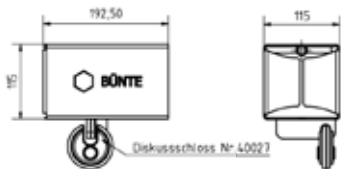

KASTENSCHLÖSSER

BÜNTE Safety Box
Diebstahlsicherung
inkl. Schloss und Riegel,
verpackt im Karton

Art.-Nr. 14902
Fremdnr. A 1860174
Fremdnr. W 5012

passend für
 Gewicht

universal
 2,20 kg

Feder innen verbaut

BÜNTE Safety Box XL
Diebstahlsicherung,
klappbar inkl. Schloss und
integriertem Riegel,
verpackt im Karton

Art.-Nr. 14903
Fremdnr. A 1860176
Fremdnr. W 5014

passend für
 Gewicht

universal
 2,30 kg

BÜNTE Safety Box II
Diebstahlsicherung

Art.-Nr. 40047
Fremdnr. A 1860174
Fremdnr. W 5012

passend für
 Gewicht

universal
 2,10 kg

Verstärkerriegel

BÜNTE Safety-Box XL
komplett, Diebstahl-
sicherung klappbar,
inkl. Schloss und Riegel

Art.-Nr. 40048