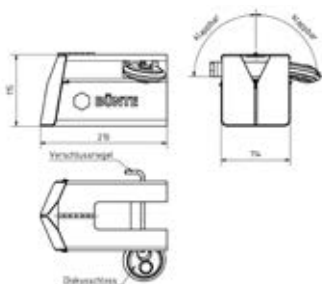

KASTENSCHLÖSSER

BÜNTE Safety Box
Diebstahlsicherung
inkl. Schloss und Riegel,
verpackt im Karton

Art.-Nr. 14902
Fremdnr. A 1860174
Fremdnr. W 5012

passend für
 Gewicht

universal
 2,20 kg

Feder innen verbaut

BÜNTE Safety Box XL
Diebstahlsicherung,
klappbar inkl. Schloss und
integriertem Riegel,
verpackt im Karton

Art.-Nr. 14903
Fremdnr. A 1860176
Fremdnr. W 5014

passend für
 Gewicht

universal
 2,30 kg

BÜNTE Safety Box II
Diebstahlsicherung

Art.-Nr. 40047
Fremdnr. A 1860174
Fremdnr. W 5012

passend für
 Gewicht

universal
 2,10 kg

Verstärkerriegel

BÜNTE Safety-Box XL
komplett, Diebstahl-
sicherung klappbar,
inkl. Schloss und Riegel

Art.-Nr. 40048

Art.-Nr. 42744

KUGELKUPPLUNG

BÜNTE KARTT BK30 bis 3.000 kg
Universal-Kugelkupplung,
Ø 35/40/45/46/50/51 mm,
Lochabstand horizontal 54 mm
und kreuzverschraubt 40 mm,
Bohrungen 12,5 mm, mit Zubehör

Art.-Nr. 42014
