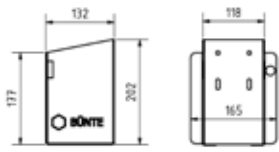

BÜNTE Safety Box XL
Diebstahlsicherung,
klappbar inkl. Schloss und
integriertem Riegel,
verpackt im Karton

Art.-Nr. 14903
Fremdnr. A 1860176
Fremdnr. W 5014

passend für
 Gewicht

universal
 2,30 kg

BÜNTE Safety Box II
Diebstahlsicherung

Art.-Nr. 40047
Fremdnr. A 1860174
Fremdnr. W 5012

passend für
 Gewicht

universal
 2,10 kg

Verstärkerriegel

BÜNTE Safety-Box XL
komplett, Diebstahl-
sicherung klappbar,
inkl. Schloss und Riegel

Art.-Nr. 40048

passend für
 Gewicht

universal
 2,10 kg

Halterung

Art.-Nr. 14905

passend für

14902

Halterung

Art.-Nr. 14906