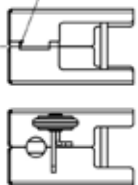

KASTENSCHLÖSSER

BÜNTE Safety Box
Diebstahlsicherung
inkl. Schloss und Riegel,
verpackt im Karton

Art.-Nr. 14902
Fremdnr. A 1860174
Fremdnr. W 5012

passend für
 Gewicht

universal
 2,20 kg

Feder innen verbaut

BÜNTE Safety Box XL
Diebstahlsicherung,
klappbar inkl. Schloss und
integriertem Riegel,
verpackt im Karton

Art.-Nr. 14903
Fremdnr. A 1860176
Fremdnr. W 5014

passend für
 Gewicht

universal
 2,30 kg

BÜNTE Safety Box II
Diebstahlsicherung