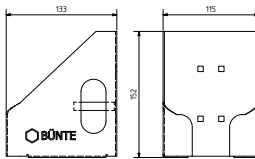

Halterung für Safety Box

Art.-Nr. 14907

passend für

40047, 40048