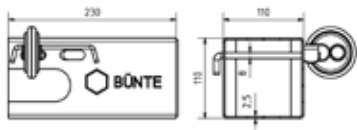

KASTENSCHLÖSSER

BÜNTE Safety Box
Diebstahlsicherung
inkl. Schloss und Riegel,
verpackt im Karton

Art.-Nr. 14902
Fremdnr. A 1860174
Fremdnr. W 5012

passend für
 Gewicht

universal
 2,20 kg

Feder innen verbaut

BÜNTE Safety Box XL
Diebstahlsicherung,
klappbar inkl. Schloss und
integriertem Riegel,
verpackt im Karton

Art.-Nr. 14903
Fremdnr. A 1860176
Fremdnr. W 5014

passend für
 Gewicht

universal
 2,30 kg

BÜNTE Safety Box II
Diebstahlsicherung

Art.-Nr. 42744

KUGELKUPPLUNG

BÜNTE KARTT BK30 bis 3.000 kg
Universal-Kugelkupplung,
Ø 35/40/45/46/50/51 mm,
Lochabstand horizontal 54 mm
und kreuzverschraubt 40 mm,
Bohrungen 12,5 mm, mit Zubehör

Art.-Nr. 42014
